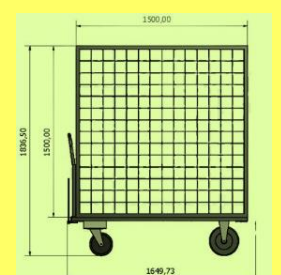

Per la struttura dei carrelli Serie FACILE è stata utilizzata una lamiera piegata di mm 1,5. Piastre di fissaggio di mm 4. Timone con molla di ritorno zincato, Gancio di traino zincato, Maniglione verniciato a p.e., Ralla a sfere carico assiale di 750 kg. Cerchi in acciaio smontabili con viti. La verniciatura del carrello è a forno con polveri epossidiche di spessore.

**CARRELLO SEMPLICE PER
DURARE UNA VITA**