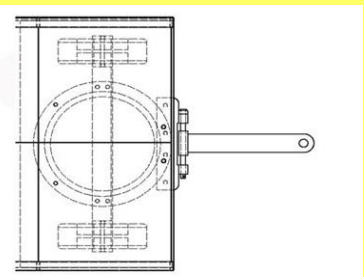

Bigà Italia srl. Via G. Galilei traversa I° n° 12.

25010 San Zeno Naviglio (BS) Italia

Tel. +39 030.2161048 Fax +39 030.2168077

info@bigaitalia.it

www.bigaitalia.it

www.bigaitalia.com