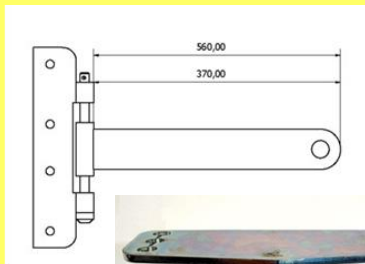

Bigà Italia srl. Via G. Galilei traversa I° n° 12.

25010 San Zeno Naviglio (BS) Italia

Tel. +39 030.2161048 Fax +39 030.2168077

info@bigaitalia.it

www.bigaitalia.it

www.bigaitalia.com