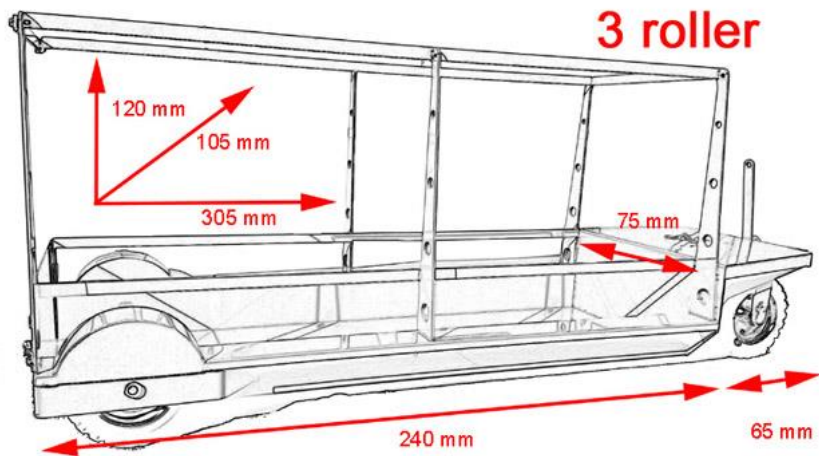

Bigà Italia Via G. Galilei trav. I° n° 12 25010 San Zeno Naviglio (BS) Italia
Tel. +39 030.2161048 fax +39 030.2168077

www.bigaitalia.it www.bigaitalia.com [email.info@bigaitalia.it](mailto:info@bigaitalia.it)