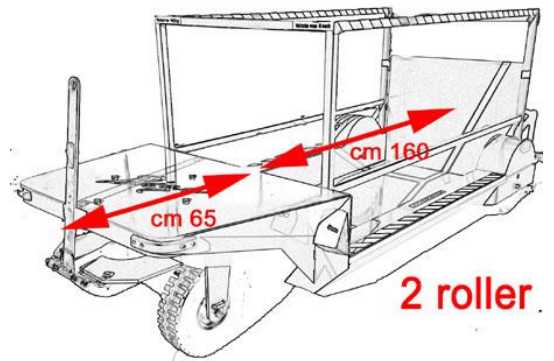

Bigà Italia Via G. Galilei trav. I° n° 12 25010 San Zeno Naviglio (BS) Italia
Tel. +39 030.2161048 fax +39 030.2168077

www.bigaitalia.it www.bigaitalia.com [email.info@bigaitalia.it](mailto:info@bigaitalia.it)